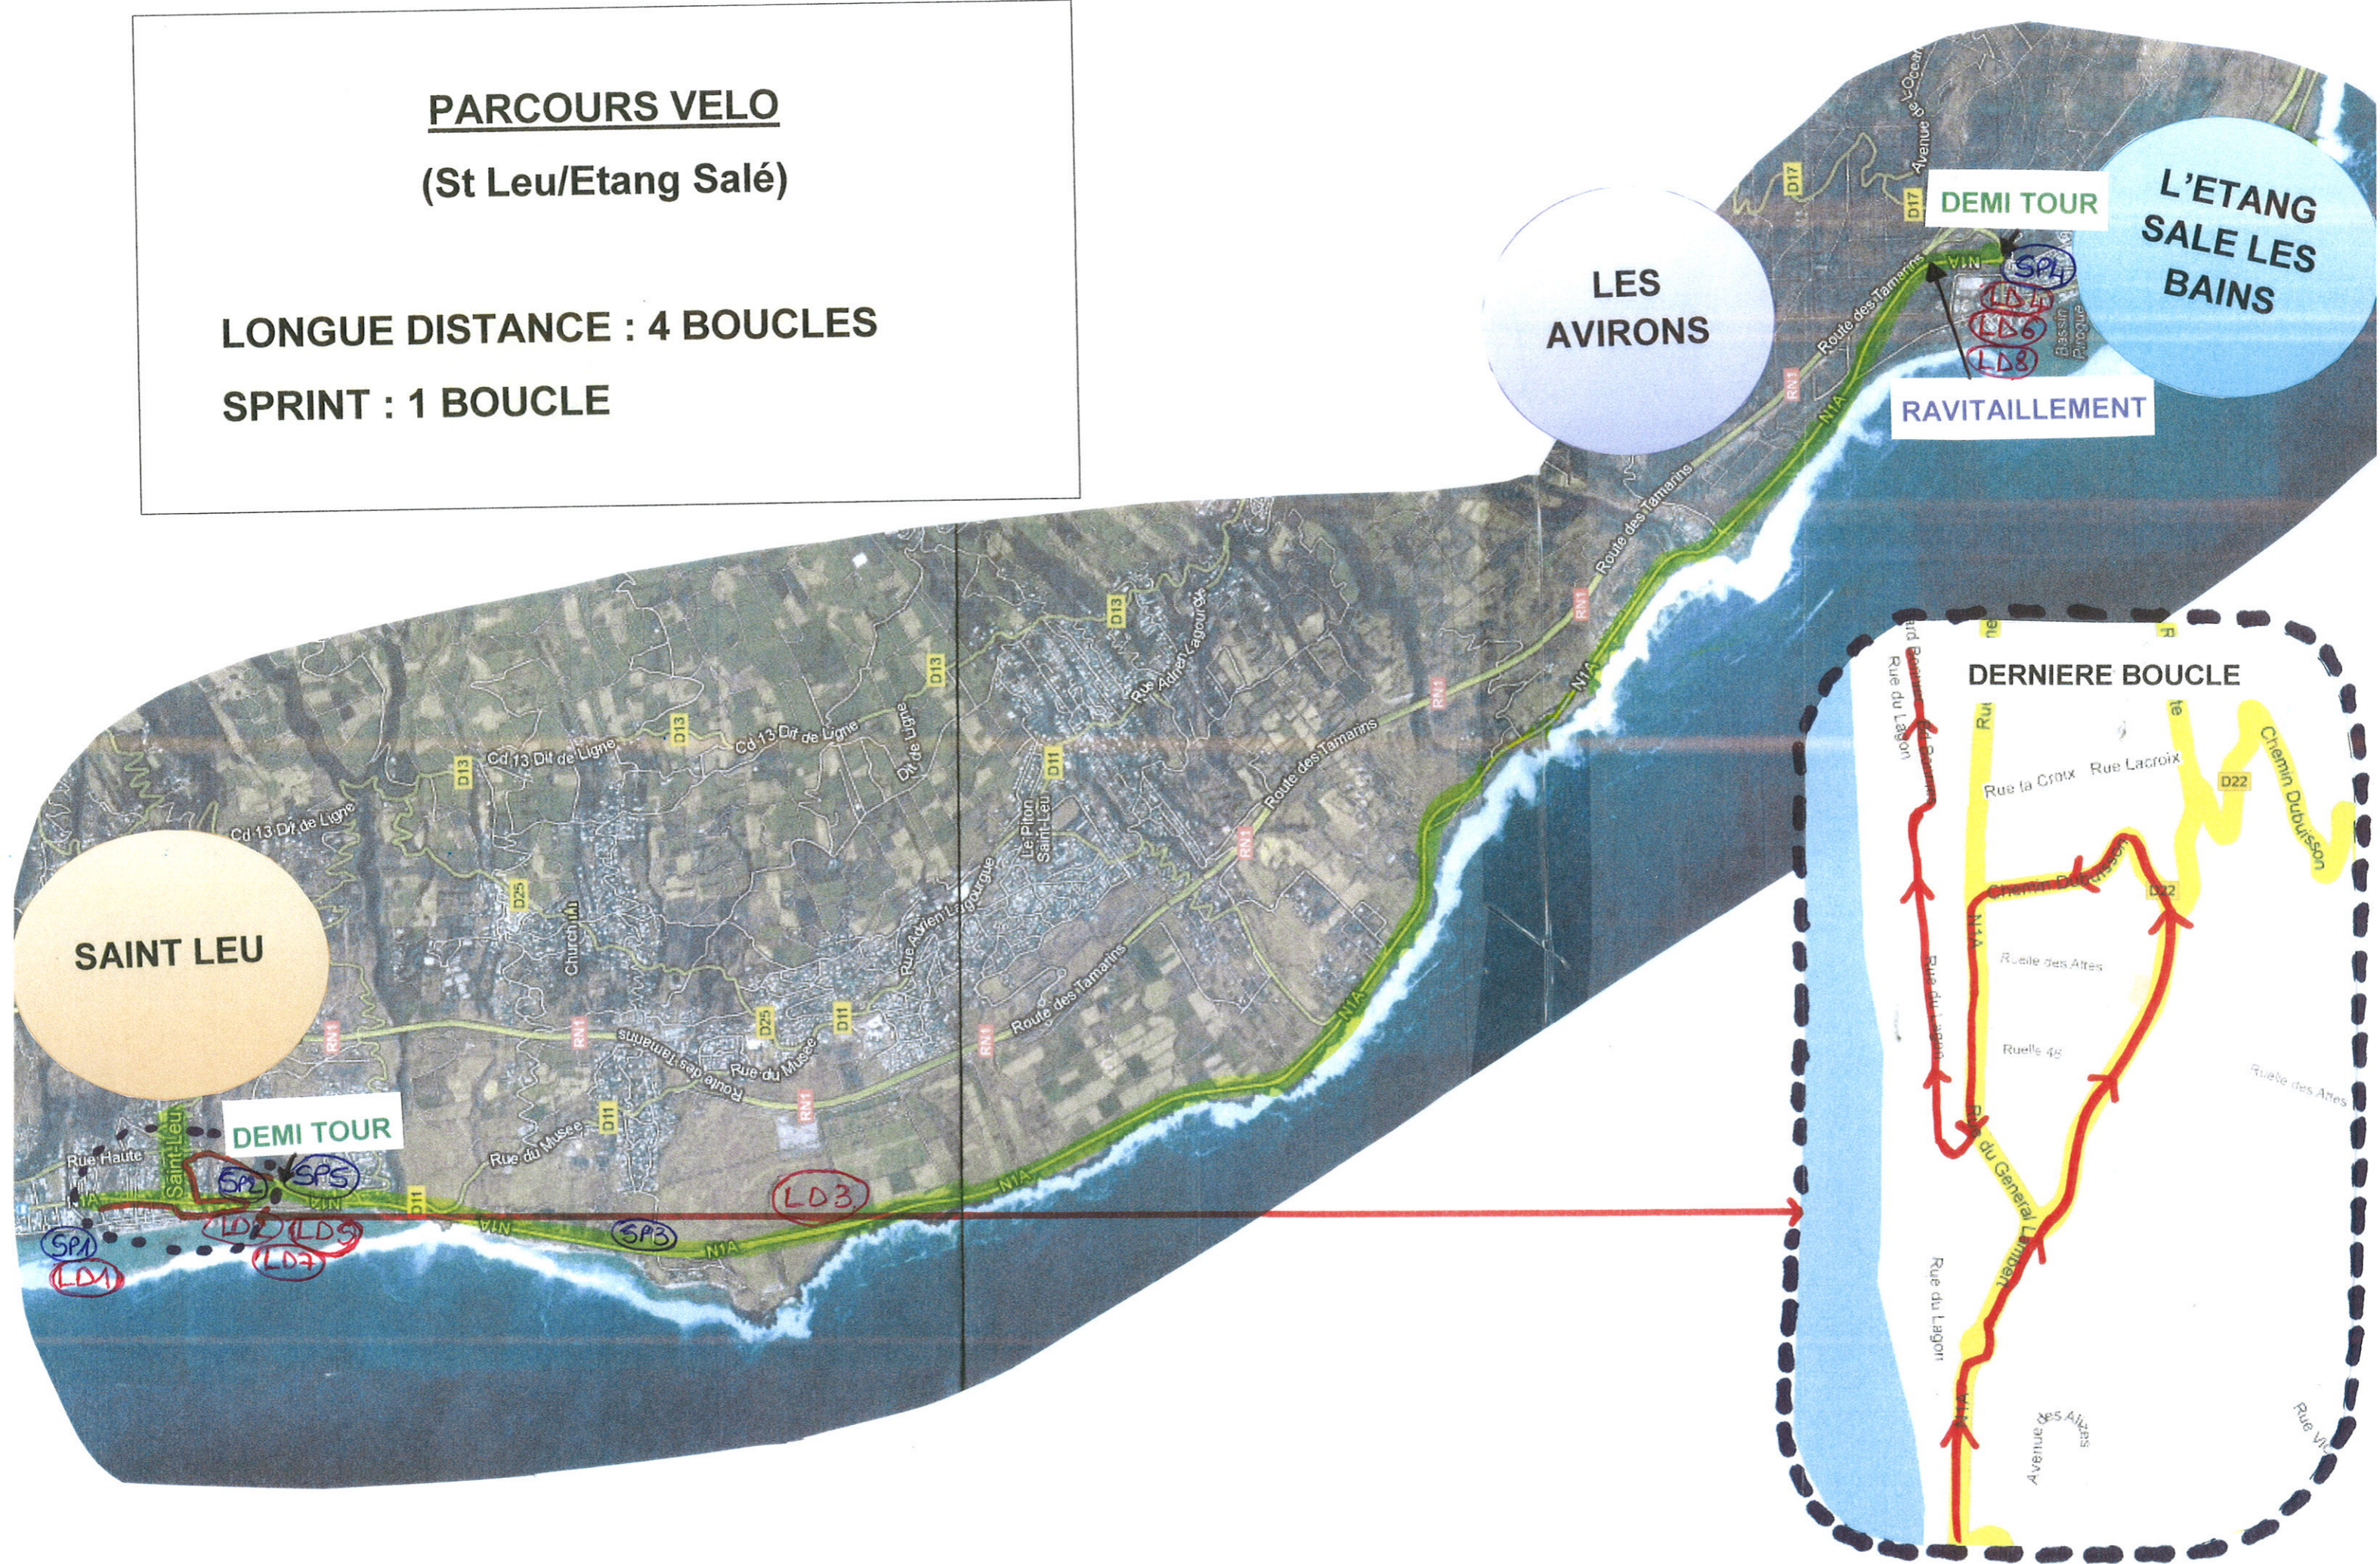

PARCOURS VELO
(St Leu/Etang Salé)

LONGUE DISTANCE : 4 BOUCLES
SPRINT : 1 BOUCLE

LES AVIRONS

L'ETANG SALE LES BAINS

DEMI TOUR

RAVITAILLEMENT

SAINT LEU

DEMI TOUR

DERNIERE BOUCLE

Rue la Croix
Rue Lacroix
Chemin Dubuisson
Ruele des Atres
Ruele 4e
Rue du General L...
Rue du Lagoin
Avenue des Aillots
Rue Vit...